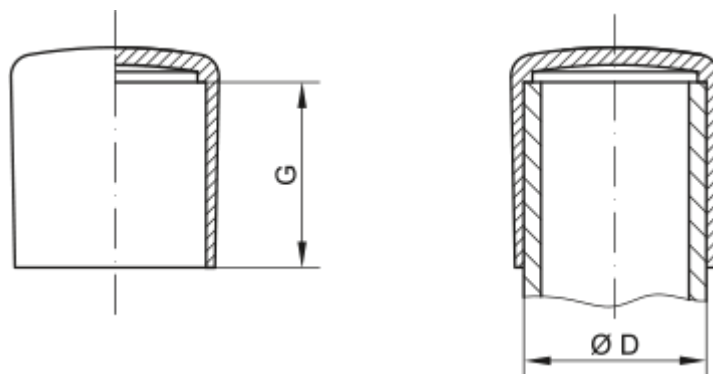

Varenummer: 59GPN280ER11

Beskrivelse: KLEE Endeprop for rundt rør GPN 280 - (Rør diameter 11)

## Mål

---

D = 11

G = 12.9